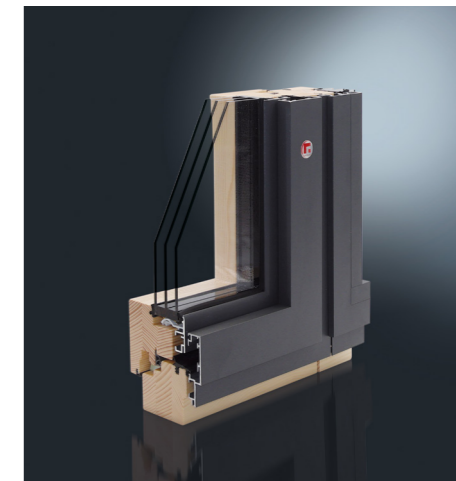

MIRA contour integral 50

mit Glas | with glass

Größe | Dimensions: 250 x 320 mm

Farbe | Color: DB 703 FM

Holzart | Wood type:

Fichte, Lasur natur | Spruce, natural glaze

EAN | EAN: 4021036199878

Artikel-Nr. | Article No.: E006828

Preis | Price: **222,49 Euro**