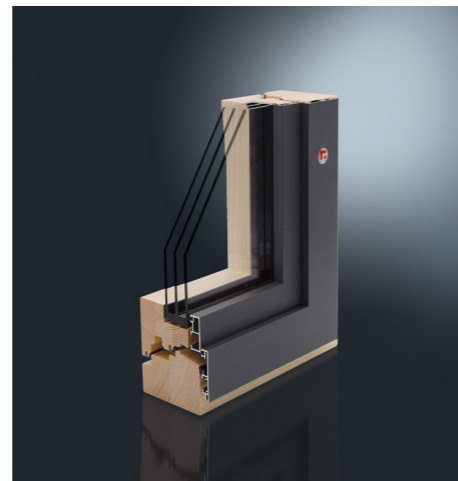

MIRA contour CTS

mit Glas | with glass

Größe | Dimensions: 250 x 320 mm

Farbe | Color: DB 703 FM

Holzart | Wood type:

Fichte, Lasur natur | Spruce, natural glaze

EAN | EAN: 4021036199496

Artikel-Nr. | Article No.: E006084

Preis | Price: **292,60 Euro**

Musterecke | Corner Sample