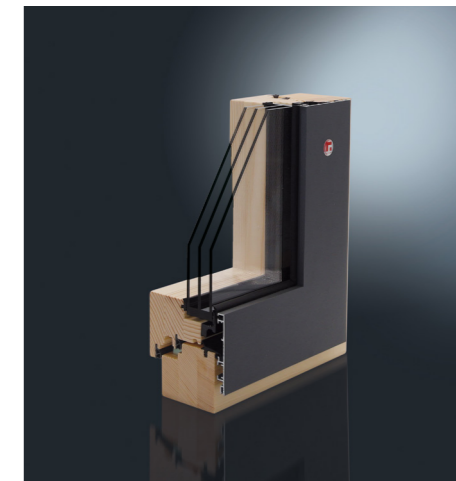

EAN | EAN: 4021036199724

Artikel-Nr. | Article No.: E006810

Preis | Price: **173,46 Euro**

Musterecke | Corner Sample

**MIRA contour integral PA**

mit Glas | with glass

Größe | Dimensions: 250 x 320 mm

Farbe | Color: DB 703 FM