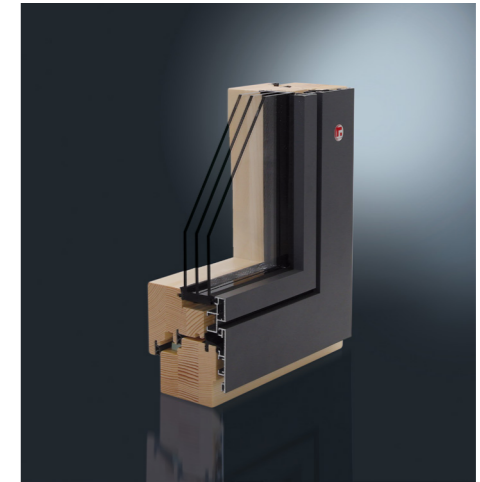

MIRA contour Flächenbündig

mit Glas | with glass

mit Flügel | with sash VF 39.14/25 SK

Größe | Dimensions: 250 x 320 mm

Farbe | Color: DB 703 FM

Holzart | Wood type:

Fichte, Lasur natur | Spruce, natural glaze

EAN | EAN: 4021036199519

Artikel-Nr. | Article No.: E006817

Preis | Price: **211,85 Euro**

Musterecke | Corner Sample