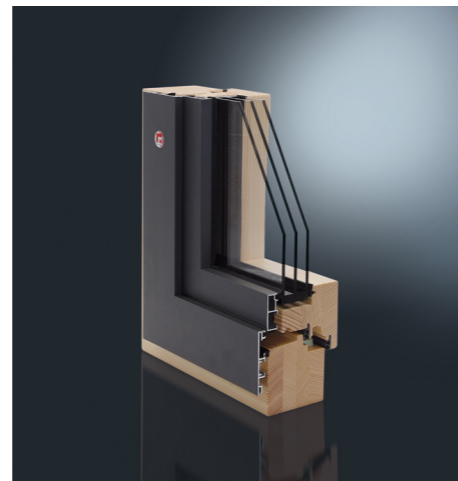

MIRA contour SF

mit Glas | with glass

Größe | Dimensions: 250 x 320 mm

Farbe | Color: DB 703 FM

Holzart | Wood type:

Fichte, Lasur natur | Spruce, natural glaze

EAN | EAN: 4021036199892

Artikel-Nr. | Article No.: E006818

Preis | Price: **278,49 Euro**

Musterecke | Corner Sample