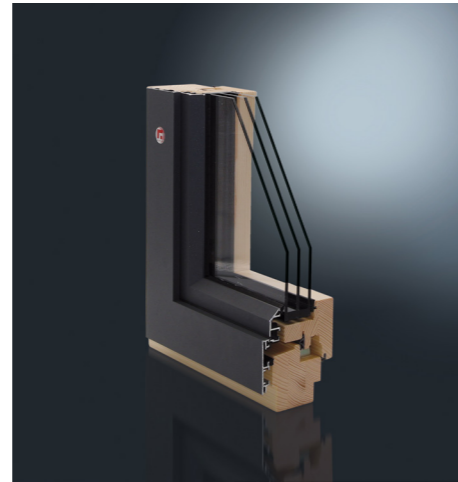

MIRA contour TWT

mit Glas | with glass

mit Flügel | with sash FL 35.14 R1

Größe | Dimensions: 250 x 320 mm

Farbe | Color: DB 703 FM

Holzart | Wood type:

Fichte, Lasur natur | Spruce, natural glaze

EAN | EAN: 4021036199434

Artikel-Nr. | Article No.: E006778

Preis | Price: **278,49 Euro**

Musterecke | Corner Sample