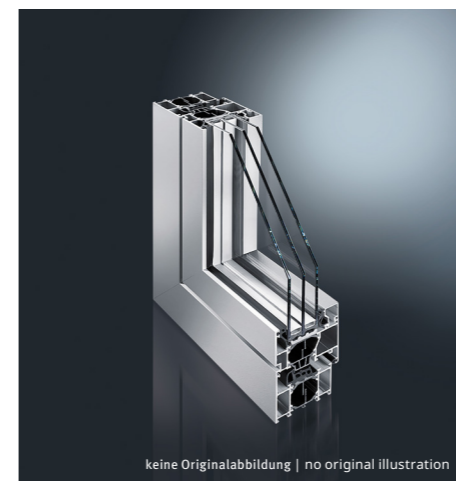

GWD 070

ohne Glas | without glass

Größe | Dimensions: 250 x 320 mm

Farbe | Color: DB 703 FM

Rahmenmaterial | Frame material:

Aluminium | Aluminium

EAN | EAN: 4021036194163

Artikel-Nr. | Article No.: E006838

Preis | Price: **162,40 Euro**

Musterecke | Corner Sample