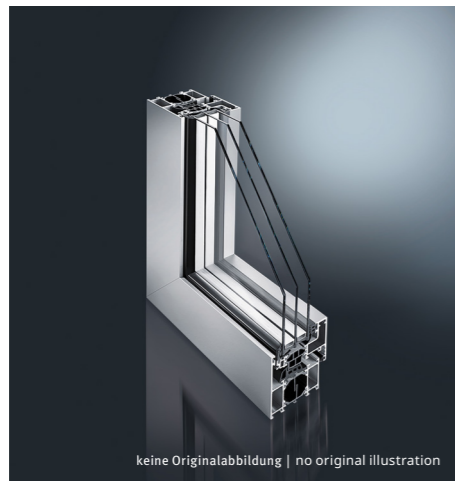

Musterecke | Corner Sample

GWD 070i

ohne Glas | without glass

Größe | Dimensions: 250 x 320 mm

Farbe | Color: DB 703 FM

Rahmenmaterial | Frame material:

Aluminium | Aluminium

EAN | EAN: 4021036194354

Artikel-Nr. | Article No.: E006839

Preis | Price: **162,40 Euro**

Musterecke | Corner Sample