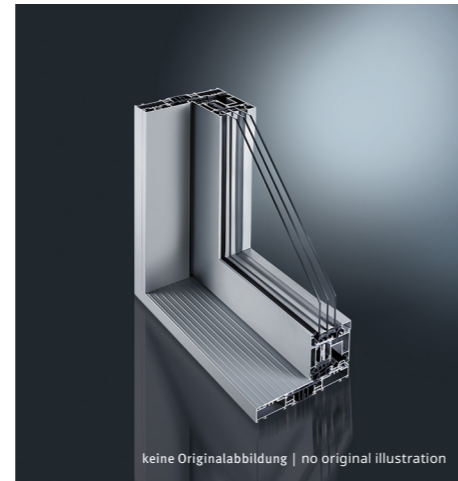

EAN | EAN: 4021036194156

Artikel-Nr. | Article No.: E006843

Preis | Price: **324,80 Euro**

Musterecke | Corner Sample

**GLS 180**

mit Glas | with glass

Größe | Dimensions: 250 x 320 mm

Farbe | Color: DB 703 FM