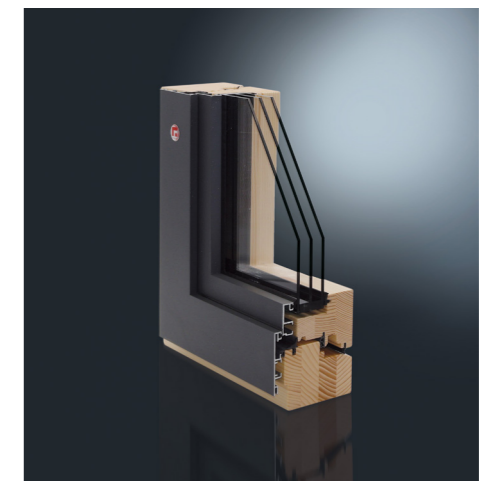

MIRA contour

mit Glas | with glass

mit Überschlagdichtung line | with overlap seal

Größe | Dimensions: 250 x 320 mm

Farbe | Color: DB 703 FM

Holzart | Wood type:

Fichte, Lasur natur | Spruce, natural glaze

EAN | EAN: 4021036199403

Artikel-Nr. | Article No.: E006777

Preis | Price: **276,39 Euro**