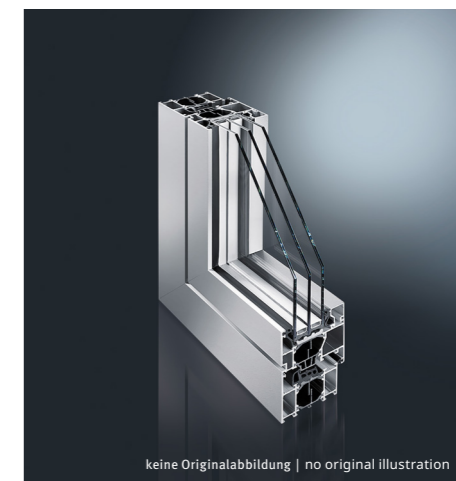

GWD 070

mit Glas | with glass

Größe | Dimensions: 250 x 320 mm

Farbe | Color: DB 703 FM

Rahmenmaterial | Frame material:

Aluminium | Aluminium

EAN | EAN: 4021036194323

Artikel-Nr. | Article No.: E001358

Preis | Price: **222,60 Euro**