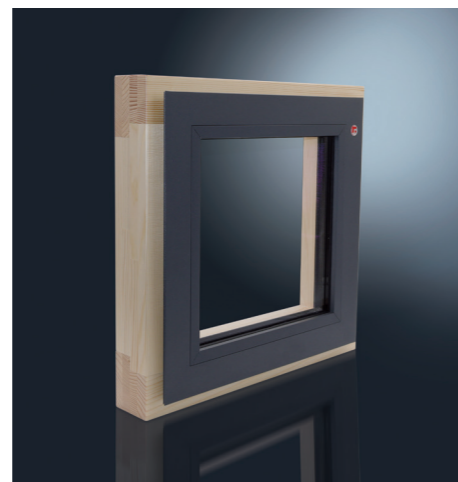

### **MIRA contour GLR**

mit Glas | with glass

Glasleistenrahmen | Glazing bead frame

Größe | Dimensions: 500 x 500 mm

Farbe | Color: DB 703 FM

Holzart | Wood type:

Fichte, Lasur natur | Spruce, natural glaze