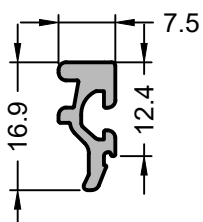

Produktkennzeichen Product Identifier	Produktbezeichnung Product Designation	Oberfläche Surface	Werkstoff Material	ME UoQ	VKE UoS	Art. Nr. Item no.	Best. Nr. Order no.	System: System:	MIRA contour
FL-V 39.28-SK	Verbundflügel Composite sash	roh / blank bright	Aluminium Aluminum	6 m	1 ME	560329	4021036192527	Kompatibel mit: Compatible with:	

Produktkennzeichen Product Identifier	Produktbezeichnung Product Designation	Oberfläche Surface	Werkstoff Material	ME UoQ	VKE UoS	Art. Nr. Item no.	Best. Nr. Order no.	System: System:	MIRA contour
FL-V 76.28-SK	Verbundflügel Composite sash	roh / blank bright	Aluminium Aluminum	6 m	1 ME	560381	4021036192947	Kompatibel mit: Compatible with:	