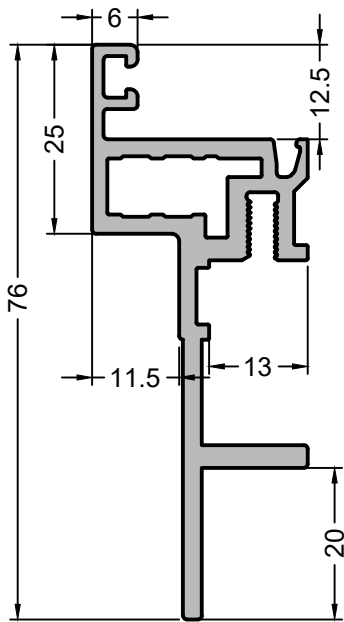

Produktkennzeichen Product Identifier	Produktbezeichnung Product Designation	Oberfläche Surface	Werkstoff Material	ME UoQ	VKE UoS	Art. Nr. Item no.	Best. Nr. Order no.	System: System:	MIRA contour
FL-V 39.28-SK	Verbundflügel Composite sash	roh / blank bright	Aluminium Aluminum	6 m	1 ME	560329	4021036192527	Kompatibel mit: Compatible with:	

Produktkennzeichen Product Identifier	Produktbezeichnung Product Designation	Oberfläche Surface	Werkstoff Material	ME UoQ	VKE UoS	Art. Nr. Item no.	Best. Nr. Order no.	System: System:	MIRA contour
FL-V 76.28-SK	Verbundflügel Composite sash	roh / blank bright	Aluminium Aluminum	6 m	1 ME	560381	4021036192947	Kompatibel mit: Compatible with:	

Produktkennzeichen Product Identifier	Produktbezeichnung Product Designation	Oberfläche Surface	Werkstoff Material	ME UoQ	VKE UoS	Art. Nr. Item no.	Best. Nr. Order no.	System: System:	MIRA contour
GL FL-V 17.8 E-SK	Glasleiste Glazing bead	schwarz black	Aluminium Aluminum	3,2 m	1 ME	556655	4021036193395	Kompatibel mit: Compatible with:	