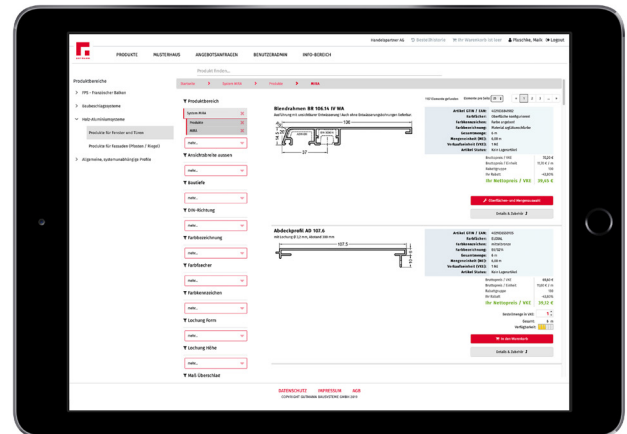

Mit tuulo planst und bestellst Du Produkte für Fenster, Türen und Fassaden in Rekordzeit.