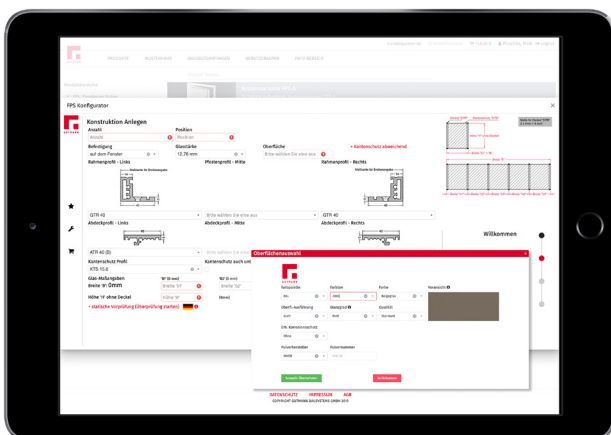

## Jetzt sparst Du als Fensterbauer wertvolle Arbeitszeit.

Mit tuulo kannst Du auf Deinem Computer oder Tablet extrem schnell planen und bestellen. Einfach in Deinem Browser. Du brauchst nur Deine Vermaßung vom Bau – dann wählst Du Profilart, Beschichtung und Farbe.

## Mit tuulo planst und bestellst Du Produkte für Fenster, Türen und Fassaden in Rekordzeit.

### Komfortabel wie nie:

Mit tuulo musst Du keine Kataloge, Broschüren oder Preislisten mehr wälzen. Von Dir benötigte Informationen findest Du ganz leicht über das übersichtliche Menü oder die Volltextsuche. Die Kataloge, Zeichnungen und CAD Daten kannst Du per Klick herunterladen.

### Einfach wie nie:

Mit tuulo wählst Du ganz einfach mit der Filterfunktion Deine gewünschte Artikelvariante und siehst sofort Deinen Nettoeinkaufspreis. Geht es um die Kalkulation größerer Projekte, schickst Du eine Angebotsanfrage an GUTMANN und ein Experte hilft Dir weiter.